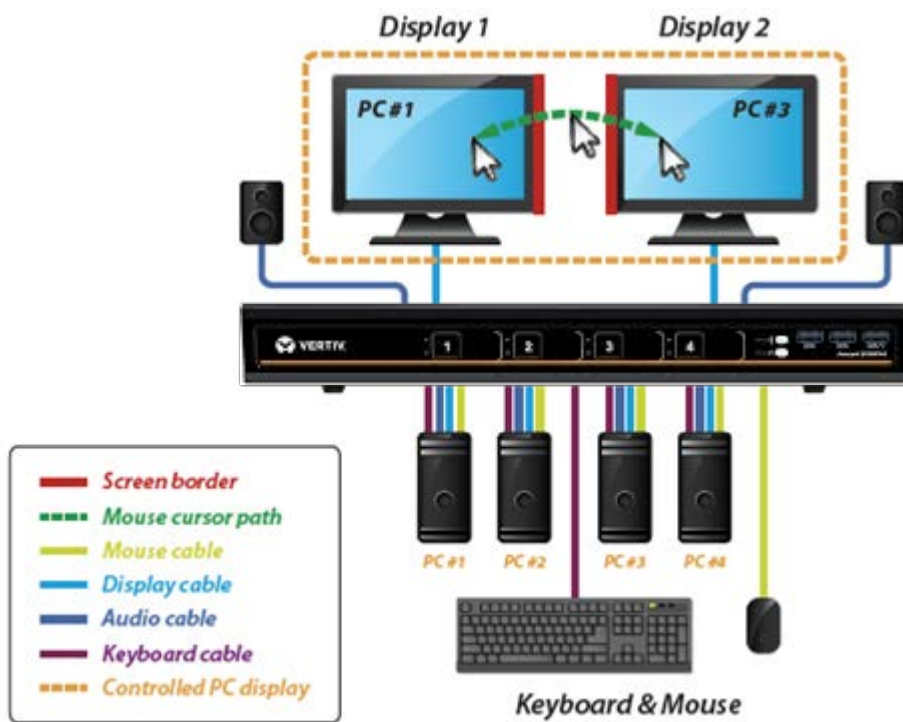

CYBEX® SVKM120 AND SVKM140 DESKTOP KM SWITCH

概要

特長

- カーソル・ナビゲーション・スイッチング - ユーザが単にカーソルを一方から他方に移動するだけでシステムの切り替え
- 複数モニターをサポートとプリセット

利点

- 4台までのコンピュータまたはネットワークを1台のキーボードとマウスで同時アクセス
- ソース間のファイルとテキストの管理されたコピーと貼り付けは時間の節約と精度を向上
- エミュレーションによるマウスとキーボードの切り替えにより、接続されたソース間のスイッチング時間の遅延がゼロ
- キーボードとマウスから独立したオーディオと USB 3.0 周辺機器の簡単な切り替え (SVKM140のみ)
- SVKM140のフロントパネルにある3つの USB 3.0 ポートは、外部USBデバイスと簡単に接続でき、高速なデータ転送とモバイルデバイスの充電が可能

仕様		
型番	SVKM120	SVKM140
システム接続	2	4
USB 周辺機器ポート	無し	3 x USB 高速タイプ
サポートハードウェア		
コンピュータ周辺機器	USB Type-B	
オーディオ入出力	2 x 3.5mm ステレオ-メス	
物理仕様		
筐体	金属とプラスチックパネル	
寸法 WxDxH	177 x 61 x 28 mm 7 x 2.4 x 1 inch	342 x 125 x 28 mm 13.7 x 5 x 1 inch
重量	0.4 kg	1.4 kg
電源		
消費電力	外部電源 12 V DC	最大35W 内部
AC入力電圧	100 ~ 240V AC	
環境		
動作温度	32° ~ 104° F; 0° ~ 40° C	
保管温度	-4° ~ 140° F; -20° ~ 60° C	
湿度	0-80% 相対湿度 (結露のないこと)	
認証	CE, RCM, FCC class B, VCCI, TUV US, TUV Canada	
製品保証	3年間	

SVKM120

注文詳細

型番	ケーブル・オプション - 長さ	ケーブル詳細
SVKM120	CBL0134 - 6 ft. , CBL0135 - 10 ft.	CABLE ASSY, 1-USB/2-AUDIO
SVKM140	CBL0134 - 6 ft. , CBL0135 - 10 ft.	CABLE ASSY, 1-USB/2-AUDIO

利用例 1 : 2台または4 台の PC を切り替えて、同時にシームレスな操作を実現

利用例 2 : デュアルディスプレイを利用した場合