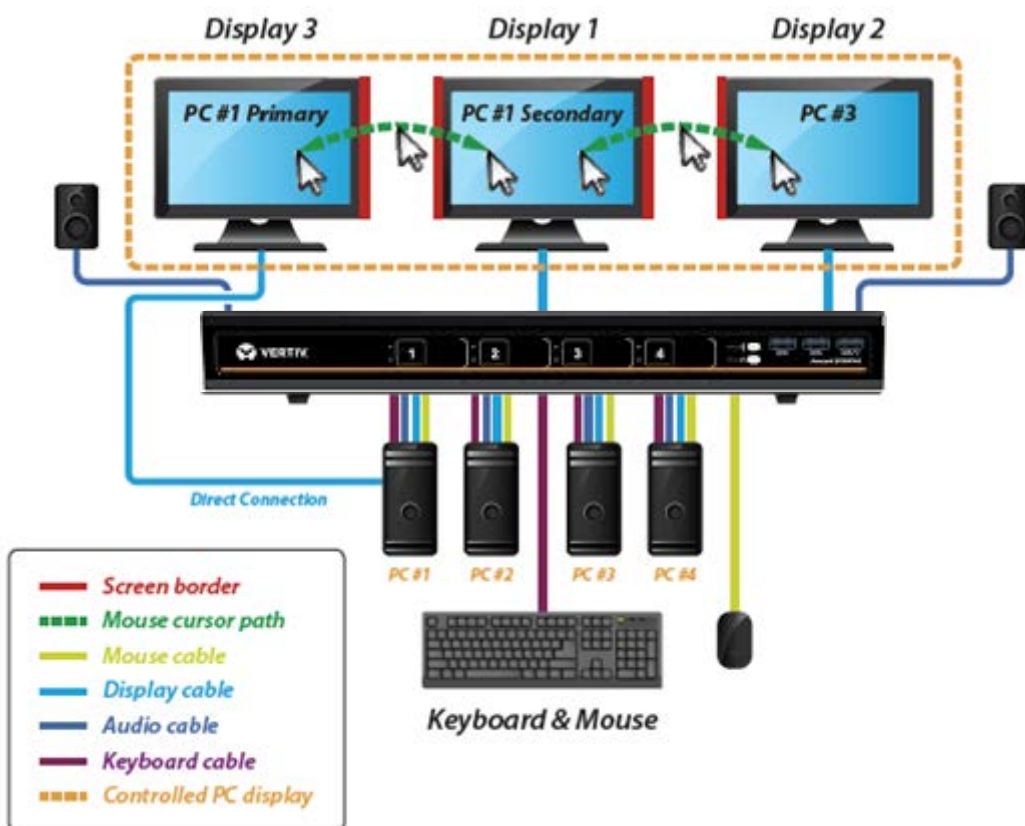

CYBEX® SVKM120 AND SVKM140 DESKTOP KM SWITCH

概要

特長

- カーソル・ナビゲーション・スイッチング - ユーザが単にカーソルを一方から他方に移動するだけでシステムの切り替え
- 複数モニターをサポートとプリセット

利点

- 4台までのコンピュータまたはネットワークを1台のキーボードとマウスで同時アクセス
- ソース間のファイルとテキストの管理されたコピーと貼り付けは時間の節約と精度を向上
- エミュレーションによるマウスとキーボードの切り替えにより、接続されたソース間のスイッチング時間の遅延がゼロ
- キーボードとマウスから独立したオーディオと USB 3.0 周辺機器の簡単な切り替え (SVKM140のみ)
- SVKM140のフロントパネルにある3つの USB 3.0 ポートは、外部USBデバイスと簡単に接続でき、高速なデータ転送とモバイルデバイスの充電が可能

仕様		
型番	SVKM120	SVKM140
システム接続	2	4
USB 周辺機器ポート	無し	3 x USB 高速タイプ
サポートハードウェア		
コンピュータ周辺機器	USB Type-B	
オーディオ入出力	2 x 3.5mm ステレオ-メス	
物理仕様		
筐体	金属とプラスチックパネル	
寸法 WxDxH	177 x 61 x 28 mm 7 x 2.4 x 1 inch	342 x 125 x 28 mm 13.7 x 5 x 1 inch
重量	0.4 kg	1.4 kg
電源		
消費電力	外部電源 12 V DC	最大35W 内部
AC入力電圧	100 ~ 240V AC	
環境		
動作温度	32° ~ 104° F; 0° ~ 40° C	
保管温度	-4° ~ 140° F; -20° ~ 60° C	
湿度	0-80% 相対湿度 (結露のないこと)	
認証	CE, RCM, FCC class B, VCCI, TUV US, TUV Canada	
製品保証	3年間	

SVKM120

注文詳細

型番	ケーブル・オプション - 長さ	ケーブル詳細
SVKM120	CBL0134 - 6 ft. , CBL0135 - 10 ft.	CABLE ASSY, 1-USB/2-AUDIO
SVKM140	CBL0134 - 6 ft. , CBL0135 - 10 ft.	CABLE ASSY, 1-USB/2-AUDIO

利用例 1 : 2台または4 台の PC を切り替えて、同時にシームレスな操作を実現

利用例 2 : デュアルディスプレイを利用した場合