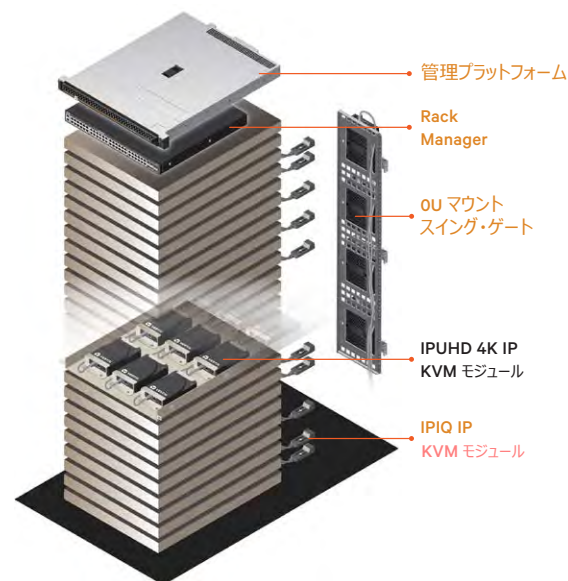

● **ニーズに合わせて拡張：**

多様な接続性と解像度のニーズに対応します。幅広いユースケースに理想的な低から高いビデオおよびカラー解像度でリモートワークをサポートします。ネイティブUSB-Cをプラグアンドプレイ接続と柔軟なアダプターに活用して、さまざまなビジネスニーズに対応します。

- IP addressable 4K KVM device
- 4K (3840 x 2160) @ 30Hz, 1920 x 1200 @ 60Hz
- 24-bit color for rich user experience
- USB-C connector cable
- Powered over PoE via LAN1 port
- Secure Boot
- LAN2 for Service Processor connectivity
- Video adapters for HDMI, DP, and MiniDP
- Serial connections over MicroUSB

Vertiv™ Avocent® ADX Ecosystem

型番	品名
ADX-RM1048PDAC-400	Avocent® ADX Rack Manager, 48 PoE Ports
ADX-IPUHD-400	Avocent® ADX IPUHD 4K IP KVM device
ADX-MP1000DAC-400	Avocent® ADX Management Platform*
ADX-HDMI-400	Avocent® ADX 4K HDMI Adapter
ADX-DP-400	Avocent® ADX 4K Display Port IP KVM Adapter
ADX-MINIDP-400	Avocent® ADX 4K Mini Display Port Adapter
ADX-RMK-106	Avocent® ADX 4K 1U Rack Mount Kit
ADX-RMK-107	Avocent® ADX 4K Vertical, 21U Gate

* Vertiv™ Avocent® ADX 管理プラットフォームはすべての状況に必要なわけではありません。通常、サイトの集約に使用されます。

注：VGAは、HDMIコネクタとサードパーティのVGAアダプタを介してサポートされます。

機能	技術仕様	
ビデオ解像度	4K, 24bit color up to 30HZ	
	1920 x 1200, 1920 x 1080, 1024 x 768 and lower resolutions up to 60HZ	
ポート	Network	2 x 1G LAN ports - 1 x PoE, 1 x Service Processor connectivity
	Video In/Data	1 x USB-C with alt mode DisplayPort
	Serial	1 x Micro USB
	Power	1 x Power port
電源	1 PoE port	802.3 @ Type 2 PoE+
	External Power Supply	+5V 25W
環境	Storage	-4 to 158 degrees F (-20 to 70 degrees C)
	Operating	32 to 122 degrees F (0 to 50 degrees C)
その他	LED lights	2 x Tri color lights
寸法・重量	Length	6.6 in. / 168 mm
	Width	4.1 in. / 105 mm
	Height	1.6 in. / 41 mm
	Weight	0.73 lbs / 0.332 kg

Vertiv.com | Vertiv Headquarters, 1050 Dearborn Drive, Columbus, OH, 43085, USA

© 2021 Vertiv Group Corp. All rights reserved. Vertiv™ and the Vertiv logo are trademarks or registered trademarks of Vertiv Group Corp. All other names and logos referred to are trade names, trademarks or registered trademarks of their respective owners. While every precaution has been taken to ensure accuracy and completeness here, Vertiv Group Corp. assumes no responsibility, and disclaims all liability, for damages resulting from use of this information or for any errors or omissions. Specifications, rebates and other promotional offers are subject to change at Vertiv's sole discretion upon notice.